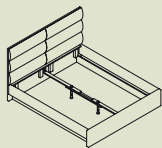

MATERIÁL: dýha
POVRCHOVÁ ÚPRAVA: dýha dub světlý, dýha ořech
ČALOUNĚNÍ: bílá koženka

Amelia

LOŽNICE / POSTELE

POSTEL, VYSOKÉ ZADNÍ ČELO

š × d [cm] 160, 180 × 200, 210, 220

POSTEL, NÍZKÉ ZADNÍ ČELO

š × d [cm] 160, 180 × 200, 210, 220