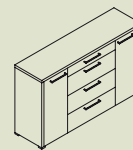

KOMODA, 2 DVEŘE, 4 ZÁSUVKY

š × v × h [mm] 1578 × 951 × 459