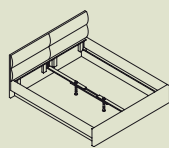

MATERIÁL: dýha
POVRCHOVÁ ÚPRAVA: dýha dub světlý, dýha ořech
ČALOUNĚNÍ: bílá koženka

Amelia

LOŽNICE / POSTELE

POSTEL, VYSOKÉ ZADNÍ ČELO

š × d [cm] 160, 180 × 200, 210, 220

POSTEL, NÍZKÉ ZADNÍ ČELO

š × d [cm] 160, 180 × 200, 210, 220

POSTEL, DÝHOVANÉ ZADNÍ ČELO

š × d [cm] 160, 180 × 200, 210, 220

Přesné rozměry postelí Vám rád sdělí náš prodejce.

LOŽNICE / NOČNÍ STOLKY

NOČNÍ STOLEK, BASIC

š × v × h [mm] 500 × 360 × 352

NOČNÍ STOLEK

š × v × h [mm] 500 × 361 × 371