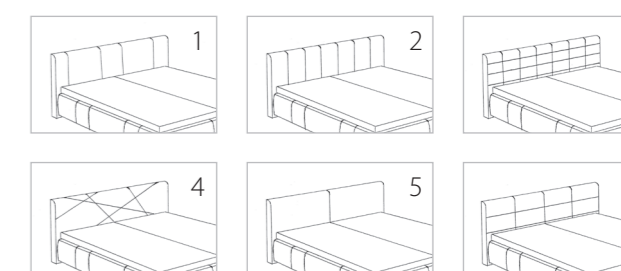

ADELA II

výška čela 124 cm

vrátane integrovaného úložného priestoru (od podlahy 14 cm)

Výška ložnej plochy pri výške matracu 18 cm je cca. 58 cm.
Doporučujeme: nočné stolíky A1, A2, A3, A4, Oliver

Vnútorne rozmery v cm:

160,180 x 200

s možnosťou integrovaných roštov Adela

Vonkajšie rozmery v cm:

šírka:	19
dĺžka:	23
výška čela:	124
výška rámu od podlahy:	49
zápustná hĺbka pre rošty:	13
výška podlaha - spodná hrana rámu:	13

Vzory prešitia čalúnených čiel: