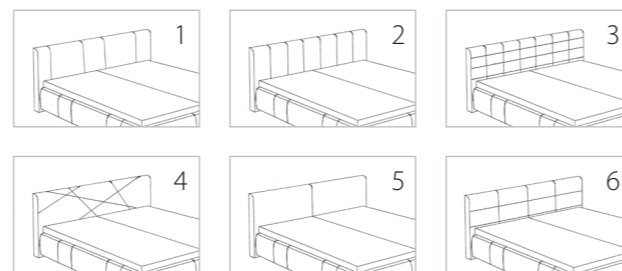

ADELA II - koženka elephant, nočný stolík A3

komfortná praktická posteľ

ADELA I

 výška čela 107 cm

vrátane integrovaného úložného priestoru (od podlahy 14 cm)

Výška ložnej plochy pri výške matracu 18 cm je cca. 58 cm.
Doporučujeme: nočné stolíky A1, A2, A3, A4, Oliver

Vnútorne rozmery v cm:

90, 120, 140, 160, 180 x 200

rozmery 160,180 x 200 s možnosťou integrovaných roštov Adela

Vonkajšie rozmery v cm:

šírka:	19
dĺžka:	23
výška čela:	107
výška rámu od podlahy:	49
zápustná hĺbka pre rošty:	13
výška podlaha - spodná hrana rámu:	13

Vzory prešitia čalúnených čiel:

Kompletná vzorkovnica aktuálnych látok, koženiek a drevených nožičiek na predajni.

komfortná praktická posteľ

ADELA II

 výška čela 124 cm

vrátane integrovaného úložného priestoru (od podlahy 14 cm)

Výška ložnej plochy pri výške matracu 18 cm je cca. 58 cm.
Doporučujeme: nočné stolíky A1, A2, A3, A4, Oliver

Vnútorne rozmery v cm:

160,180 x 200

s možnosťou integrovaných roštov Adela

Vonkajšie rozmery v cm: