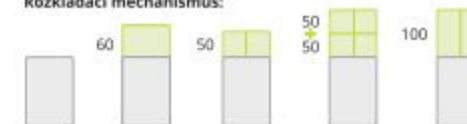

Stůl po rozložení 260 cm x 90 cm.

Rozměry:

90, 100, 110, 120

140, 160, 180, 200, 220, 240

Rozkládací mechanismus:

EDITA

Židle
V 85 / V5 47 / H 41 / Š 41,5

Židle
V 85 / V5 47 / H 41 / Š 41,5

Židle
V 85 / V5 47 / H 41 / Š 41,5

Barová židle
V 106 / V5 76 / H 38 / Š 39

Barová židle
V 106 / V5 76 / H 38 / Š 39

Barová židle
V 106 / V5 76 / H 38 / Š 39

Stůl 160 cm x 95 cm nebo dle přání,
v rozkládacím i nerozkládacím provedení.

Stůl po rozložení 220 cm x 95 cm. >

Rozměry:

80, 85, 90, 95, 100, 110, 120

80, 85, 90, 95, 100, 110, 120, 130, 140, 150,
160, 170, 180, 190, 200, 210, 220, 230, 240

Rozkládací mechanismus:

EDITA NANO

CELOMASIVNÍ