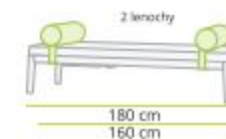

Speciální výbava:
Kabelová průchodka

Rozměry:
hloubka 35 cm

Individuální konfigurace:

Materiál: buk | jádrový buk | dub | ořech

GATTA
LENOŠKA

GRAND PRIX - FOR INTERIOR 2019

Pro Vaš luxusní odpočinek nejlépe poslouží lenoška Gatta. Designová, pohodlná a dobře přizpůsobitelná. Lenošku můžete mít vybavenou jedním nebo dvěma posuvnými lenochy. Čalounění si můžete vybrat z mnoha druhů látek a barev přírodní kůže.

Materiál: buk | jádrový buk | dub | ořech

Individuální konfigurace:
šířka 70 cm | 80 cm

GATTA
POLICE

Miesto, kam si radi odlozite Vaše obľibene knihy alebo kvetiny, presne to Vam vytvori minimalisticka police Gatta. Diky široke nabidke deliek je velice snadne vybrat tu spravnou do kazdeho interieru.