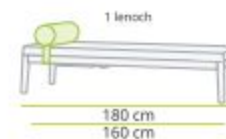

Speciální výbava:
Kabelová průchodka

Rozměry:
hloubka 35 cm

Individuální konfigurace:

Materiál: buk | jádrový buk | dub | ořech

GATTA
LENOŠKA

GRAND PRIX - FOR INTERIOR 2019

Pro Vaš luxusní odpočinek nejlépe poslouží lenoška Gatta. Designová, pohodlná a dobře přizpůsobitelná. Lenošku můžete mít vybavenou jedním nebo dvěma posuvnými lenochy. Čalounění si můžete vybrat z mnoha druhů látek a barev přírodní kůže.

Materiál: buk | jádrový buk | dub | ořech

Individuální konfigurace:
šířka 70 cm | 80 cm

GATTA
POLICE

Miesto, kam si radi odlozite Vaše obľibene knihy alebo kvetiny, presne to Vam vytvori minimalisticka police Gatta. Diky široke nabidke deliek je velice snadne vybrat tu spravnou do kazdeho interieru.