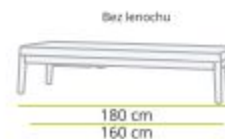

Speciální výbava:
Kabelová průchodka

Rozměry:
hloubka 35 cm

Individuální konfigurace:

Materiál: buk | jádrový buk | dub | ořech

GATTA
LENOŠKA

GRAND PRIX - FOR INTERIOR 2019

Pro Vaš luxusní odpočinek nejlépe poslouží lenoška Gatta. Designová, pohodlná a dobře přizpůsobitelná. Lenošku můžete mít vybavenou jedním nebo dvěma posuvnými lenochy. Čalounění si můžete vybrat z mnoha druhů látek a barev přírodní kůže.

Materiál: buk | jádrový buk | dub | ořech

Individuální konfigurace:
šířka 70 cm | 80 cm

GATTA
POLICE

Miesto, kam si radi odlozite Vaše obľibene knihy alebo kvetiny, presne to Vam vytvori minimalisticka police Gatta. Diky široke nabidke deliek je velice snadne vybrat tu spravnou do kazdeho interieru.