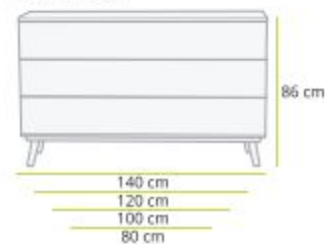

Rozměry:
hloubka 45 cm