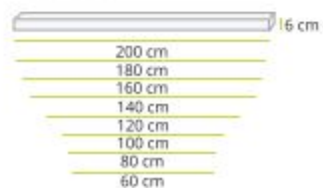

Rozměry:
hloubka 25 cm

Materiál: buk | jádrový buk | dub | ořech

GATTA
PŘÍSTAVNÍ STOLEK

Kam vlastně patří? Právě tam, kde jej potřebujete. Poslouží jako stoleček u sedačky nebo praktická stolička v jídelně.