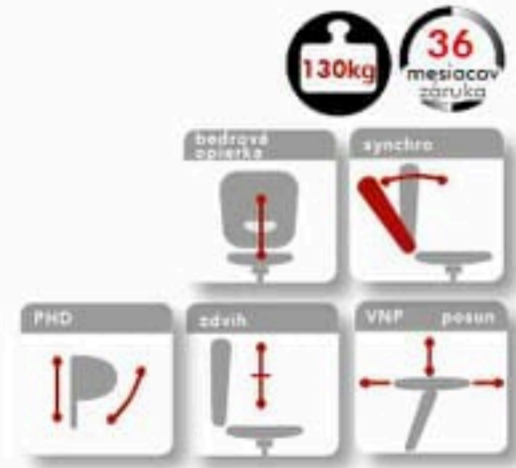

8100 Vertika

Zosilnená kancelárska stolička
Látky BN
600x490x1200-1300/430-530 mm

262€

Edge

Moderná kancelárska stolička
Sieťovina/látka
490x480x1190-1320/450-530 mm

253€

Boost

Herná stolička
Koženka modrá, sivá, zelená, červená, biela
520x470-520x1160-1290/460-550 mm

187€

NOVINKA

Montgomery

Kancelárske kreslo
Čierna koženka
480x490x1010-1090/440-520 mm

170€

1750 SYN Skill PDH + BR06
Moderná kancelárska stolička
Sieťovina / látky BN
460x650x1240-1330/440-530 mm

245€

NOVINKA

1850 SYN Omnia + BR 06
Ergonomická kancelárska stolička
Sieťovina/látka BN
500x450x1080-1160/440-520 mm

237€

Diamond

Kreslo s vysokým komfortom
Koža / koženka
460x650x1240-1330/440-530 mm

154€

1380

150€

Next

Moderná kancelárska stolička
Poťah čierna látka, sivá sieťovina
510x510x1130-1300/410-530 mm

237€

1740 SYN Vion PDH + BR06

Moderná kancelárska stolička
Látky BN
440x640x1200-1350/460-550 mm

236€

NOVINKA

Texas Multi

Kancelárske kreslo
Čierna látka
490x490x1010-1090/440-520 mm

134€

Legend koženka

Kancelárske kreslo
Čierna koženka
510x490x1070-1170/43-53 mm

129€

1580 SYN Gala ALU + AR 08
Kancelárska stolička
Látky BN
500x460x970-1150/470-580

236€

Venom

Exkluzívna herná stolička
Koženka
480x540x1170-1270/44-54 mm

197€

NOVINKA

1140

asyn C + BR06
Kancelárska stolička
Látka Dora 2(čierna), D 4(modrá), D5(sivá)
440x460x940-1140/410-550 mm

122€

Jackson

Kancelárske otočné kreslo
Čierna látka/čierna sieťovina
480x490x860-940/460-540 mm

117€