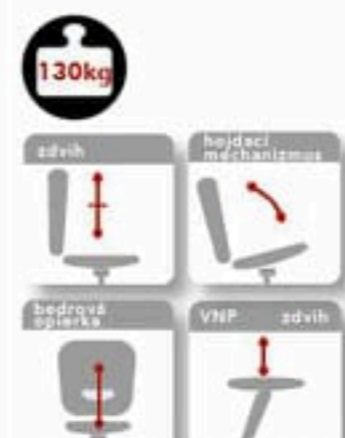

8100 Vertika

Zosilnená kancelárska stolička
Látky BN
600x490x1200-1300/430-530 mm

262€

Edge

Moderná kancelárska stolička
Sieťovina/látka
490x480x1190-1320/450-530 mm

253€

Boost

Herná stolička
Koženka modrá, sivá, zelená, červená, biela
520x470-520x1160-1290/460-550 mm

187€

NOVINKA

Montgomery

Kancelárske kreslo
Čierna koženka
480x490x1010-1090/440-520 mm

170€

1750 SYN Skill PDH + BR06
Moderná kancelárska stolička
Sieťovina / látky BN
460x650x1240-1330/440-530 mm

245€

NOVINKA

1850 SYN Omnia + BR 06
Ergonomická kancelárska stolička
Sieťovina/látka BN
500x450x1080-1160/440-520 mm

237€

Diamond

Kreslo s vysokým komfortom
Koža / koženka
460x650x1240-1330/440-530 mm

154€

1380

150€

Next

Moderná kancelárska stolička
Poťah čierna látka, sivá sieťovina
510x510x1130-1300/410-530 mm

237€

1740 SYN Vion PDH + BR06

Moderná kancelárska stolička
Látky BN
440x640x1200-1350/460-550 mm

236€

NOVINKA

Texas Multi

Kancelárske kreslo
Čierna látka
490x490x1010-1090/440-520 mm

134€

Legend koženka

Kancelárske kreslo
Čierna koženka
510x490x1070-1170/43-53 mm

129€

1580 SYN Gala ALU + AR 08
Kancelárska stolička
Látky BN
500x460x970-1150/470-580

236€

Venom

Exkluzívna herná stolička
Koženka
480x540x1170-1270/44-54 mm

197€

NOVINKA

1140

asyn C + BR06
Kancelárska stolička
Látka Dora 2(čierna), D 4(modrá), D5(sivá)
440x460x940-1140/410-550 mm

122€

Jackson

Kancelárske otočné kreslo
Čierna látka/čierna sieťovina
480x490x860-940/460-540 mm

117€