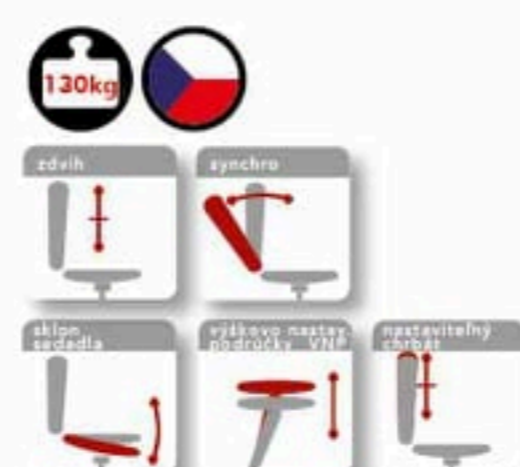

1140

asyn C + BR06
Kancelárska stolička
Látka Dora 2(čierna), D 4(modrá), D5(sivá)
440x460x940-1140/410-550 mm

122€

Jackson

Kancelárske otočné kreslo
Čierna látka/čierna sieťovina
480x490x860-940/460-540 mm

117€