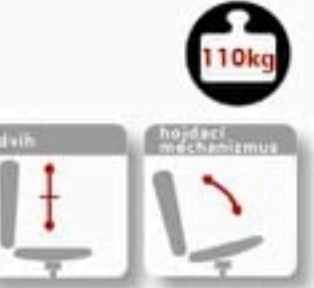

8100 Vertika

Zosilnená kancelárska stolička
Látky BN
600x490x1200-1300/430-530 mm

262€

Edge

Moderná kancelárska stolička
Sieťovina/látka
490x480x1190-1320/450-530 mm

253€

Boost

Herná stolička
Koženka modrá, sivá, zelená, červená, biela
520x470-520x1160-1290/460-550 mm

187€

NOVINKA

Montgomery

Kancelárske kreslo
Čierna koženka
480x490x1010-1090/440-520 mm

170€

1750 SYN Skill PDH + BR06
Moderná kancelárska stolička
Sieťovina / látky BN
460x650x1240-1330/440-530 mm

245€

NOVINKA

1850 SYN Omnia + BR 06
Ergonomická kancelárska stolička
Sieťovina/látka BN
500x450x1080-1160/440-520 mm

237€

Diamond

Kreslo s vysokým komfortom
Koža / koženka
460x650x1240-1330/440-530 mm

154€

1380

150€

Next

Moderná kancelárska stolička
Poťah čierna látka, sivá sieťovina
510x510x1130-1300/410-530 mm

237€

1740 SYN Vion PDH + BR06

Moderná kancelárska stolička
Látky BN
440x640x1200-1350/460-550 mm

236€

NOVINKA

Texas Multi

Kancelárske kreslo
Čierna látka
490x490x1010-1090/440-520 mm

134€

Legend koženka

Kancelárske kreslo
Čierna koženka
510x490x1070-1170/43-53 mm

129€

1580 SYN Gala ALU + AR 08
Kancelárska stolička
Látky BN
500x460x970-1150/470-580

236€

Venom

Exkluzívna herná stolička
Koženka
480x540x1170-1270/44-54 mm

197€

NOVINKA

1140

asyn C + BR06
Kancelárska stolička
Látka Dora 2(čierna), D 4(modrá), D5(sivá)
440x460x940-1140/410-550 mm

122€

Jackson

Kancelárske otočné kreslo
Čierna látka/čierna sieťovina
480x490x860-940/460-540 mm

117€