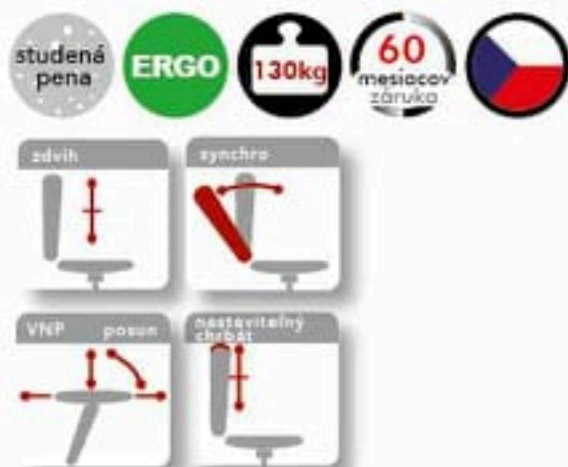

Venom

Exkluzívna herná stolička
Koženka
480x540x1170-1270/44-54 mm

197€

NOVINKA