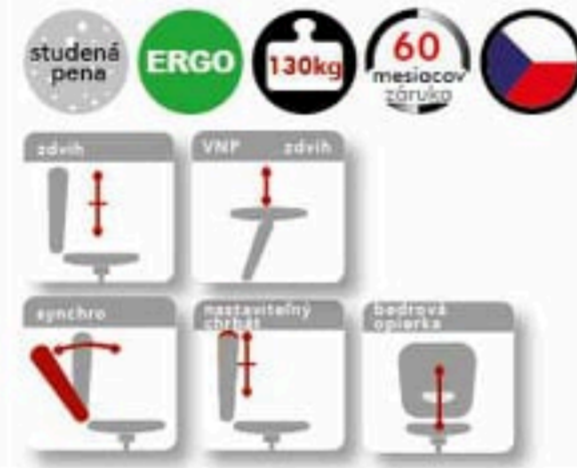

1850 SYN Omnia + BR 06
Ergonomická kancelárska stolička
Sieťovina/látka BN
500x450x1080-1160/440-520 mm

237€