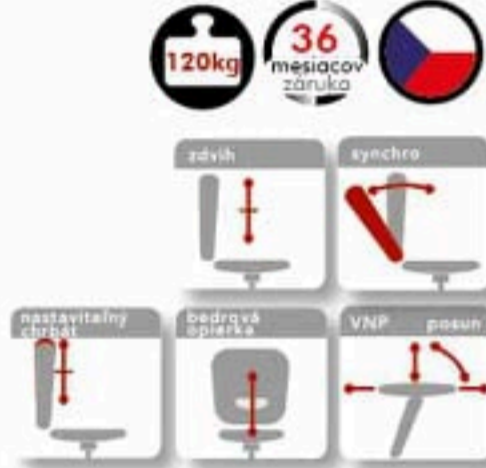

8100 Vertika

Zosilnená kancelárska stolička
Látky BN
600x490x1200-1300/430-530 mm

262€

Edge

Moderná kancelárska stolička
Sieťovina/látka
490x480x1190-1320/450-530 mm

253€

Boost

Herná stolička
Koženka modrá, sivá, zelená, červená, biela
520x470-520x1160-1290/460-550 mm

187€

NOVINKA

Montgomery

Kancelárske kreslo
Čierna koženka
480x490x1010-1090/440-520 mm

170€

1750 SYN Skill PDH + BR06
Moderná kancelárska stolička
Sieťovina / látky BN
460x650x1240-1330/440-530 mm

245€

NOVINKA

1850 SYN Omnia + BR 06
Ergonomická kancelárska stolička
Sieťovina/látka BN
500x450x1080-1160/440-520 mm

237€

Diamond

Kreslo s vysokým komfortom
Koža / koženka
460x650x1240-1330/440-530 mm

154€

1380

150€

Next

Moderná kancelárska stolička
Poťah čierna látka, sivá sieťovina
510x510x1130-1300/410-530 mm

237€

1740 SYN Vion PDH + BR06

Moderná kancelárska stolička
Látky BN
440x640x1200-1350/460-550 mm

236€

NOVINKA

Texas Multi

Kancelárske kreslo
Čierna látka
490x490x1010-1090/440-520 mm

134€

Legend koženka

Kancelárske kreslo
Čierna koženka
510x490x1070-1170/43-53 mm

129€

1580 SYN Gala ALU + AR 08
Kancelárska stolička
Látky BN
500x460x970-1150/470-580

236€

Venom

Exkluzívna herná stolička
Koženka
480x540x1170-1270/44-54 mm

197€

NOVINKA

1140

asyn C + BR06
Kancelárska stolička
Látka Dora 2(čierna), D 4(modrá), D5(sivá)
440x460x940-1140/410-550 mm

122€

Jackson

Kancelárske otočné kreslo
Čierna látka/čierna sieťovina
480x490x860-940/460-540 mm

117€