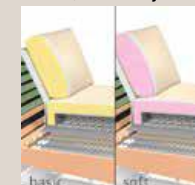

Dva komforty

Tento model je k dispozícii

v rôznych komfortoch sedu. Komfort basic je pre pevné stabilné sedenie, komfort soft je moderné, trendy a mäkké sedenie.

Prosím, uvádzajte v objednávke.