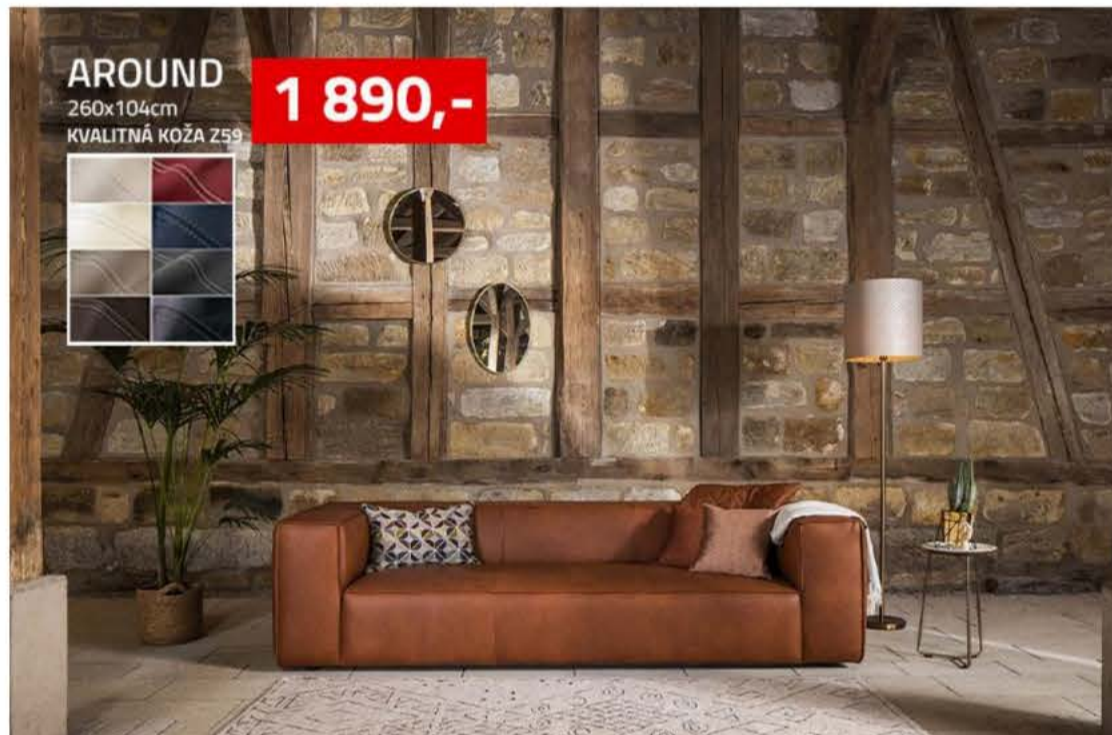

AROUND ŠPECIÁL

Špeciálna ponuka modelu AROUND od nemeckého výrobcu W.Schillig.

**Pravá hovädzia, pigmentovaná koža
s ľahkou údržbou kategórie Z59, všetky ponúkané farby**

**Zostava: pohovka N100
Rozmer: 260 x 104 cm**

**Zostava: pohovka M120 + predĺžená pohovka K120
Rozmer: 300 x 164cm**

AROUND ŠPECIÁL

Špeciálna ponuka modelu AROUND od nemeckého výrobcu W.Schillig.

Mäkučká koža s jemným vintage efektom
kategórie Z69 - všetky farby.

Zostava: pohovka N100
Rozmer: 260 x 104 cm

Zostava: pohovka M120 + predĺžená pohovka K120
Rozmer: 300 x 164cm