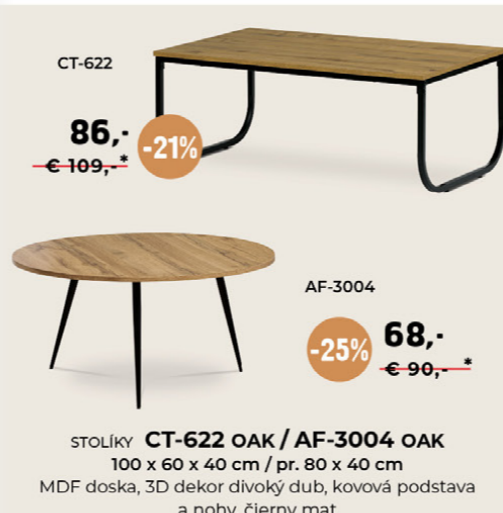

BAR STOLIČKY **AUB-806 GREY3**
42 x 47 x 86-109 x 59-82 cm, nosnosť 120 kg
potah - sivá látka v dekore vintage kože,
podnož kov, čierny mat, funkcie - otočná o 360°
a výškovo nastaviteľná

NOVINKA

STOLIČKY **AF-3013 WT / OAK / AF-3014 OAK / WT**
93 x 69 x 26 cm / 120 x 67 x 46 cm
MDF doska, 3D dekor divoký dub a biely mat,
kovová nohy, čierny mat

KRESLÁ A STOLIČKY

akcia JAR 2024 | 7

KRESLO S ELEKTRICKÝM OVLÁDANÍM
TV-7056 CRM / GREY
78 x 92 x 105 x 49 cm, nosnosť 130 kg
potah - sivá a krémová ekokoža,
TOP - 1 motor 230V / 29V,
integrovaný ovládač polohovania
s USB rozhraním, funkcie - Relax I a II

RELAXAČNÉ KRESLO
TV-7054 GREY2 / LAN2
83 x 95 x 101 x 47 cm,
nosnosť 130 kg
potah - tmavo sivá a lanýžová
látka, čierny lem po obvode,
manuálne polohovanie
s aretáciou

STOLÍK **AHG-288 GREY**
121 x 60 x 41 cm
doska - spekaný kameň / MDF, matný
sivý mramor „East Pole Island“ / čierny
dub, kov, čierny mat

STOLÍK **AHG-286 BK**
120 x 60 x 43 cm
doska - spekaný kameň / MDF, dekor matný
čierny mramor „Lauren Black Gold“ / matná
čerešňa, kov, čierny mat

KRESLO S ELEKTRO OVLÁDANÍM
TV-5076 BR3 / GREY2
83 x 89 x 109 x 51 cm, nos. 130 kg
potah - hnedá látka v dekore
brúsenej kože a tmavo sivá látka,
TOP - 2 motory 230V / 29V,
funkcie - Relax I, II a Výklop,
káblové ovládanie