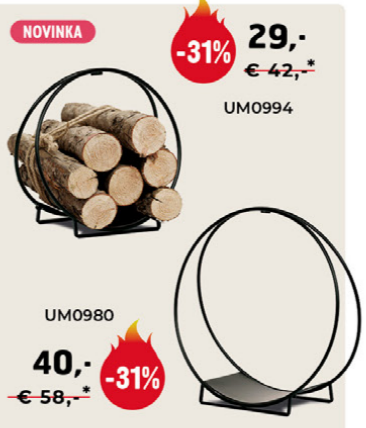

NOVINKA

-20% 400,-
€ 500,-*

KRESLO S ELEKTRICKÝM OVLÁDANÍM
TV-335 BR3
90 x 90 x 105 x 51 cm, nosnosť 130 kg
potah - hnedá látka v dekore vintage kože,
funkcie - Relax I, II a Výklop, TOP - 1 motor 230V,
káblový ovládač polohovania

NOVINKA

-22% 272,-
€ 350,-*

RELAXAČNÉ KRESLO
TV-7033 GRN / GREY
67 x 89 x 99 x 48 cm,
nosnosť 130 kg
potah - zelená a sivá ekokoža,
manuálne polohovanie
Relax I a II

145,-
€ 181,-*

STOLÍK **AHG-281 GREY**
120 x 60 x 43 cm
doska - spekaný kameň / MDF, matný sivý
mramor „East Pole Island“ / svetlý dub,
kov, čierny mat

NOVINKA

-20% 145,-
€ 181,-*

KRESLO **AK-282 BLUE**
69 x 80 x 77 x 39 cm, nosnosť 135 kg
potah - tyrkysovo modrá ekokoža,
kovová podnož, čierny mat

NOVINKA

UM0980

40,-
€ 58,-*

STOJANY NA DREVO
UM0994 BK / UM0980 BK
pr. 50 x 27 cm / pr. 70 x 29 cm
kovová konštrukcia, čierny mat