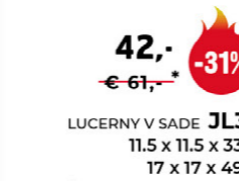

POLICA P-071 OAK
35 x 20 x 35 cm, nos. 5 kg

-20%
10,90
€ 13,60*

14,50
€ 18,20* **-20%**

POLICA P-073 OAK
25 x 20 x 75 cm, nos. 5 kg

POLICA P-072 OAK
50 x 20 x 35 cm, nos. 5 kg

POLICA P-074 OAK
65 x 20 x 35 cm, nos. 5 kg

-21%
15,-
€ 19,10*

-31%
49,-
€ 71,-*

LUCERNY V SADE JL333
14 x 25 x 12 cm
18 x 35 x 16 cm
23 x 49 x 20 cm

-29%
80,-
€ 113,-*

LUCERNY V SADE LD-0335
19 x 22 x 44 cm
27 x 31 x 60 cm

42,-
€ 61,-* **-31%**

LUCERNY V SADE JL343
11,5 x 11,5 x 33 cm
17 x 17 x 49 cm