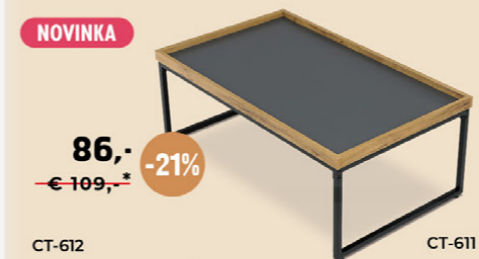

KRESLÁ A STOLÍKY

akcia JAR 2024 | 9

NOVINKA

CT-612